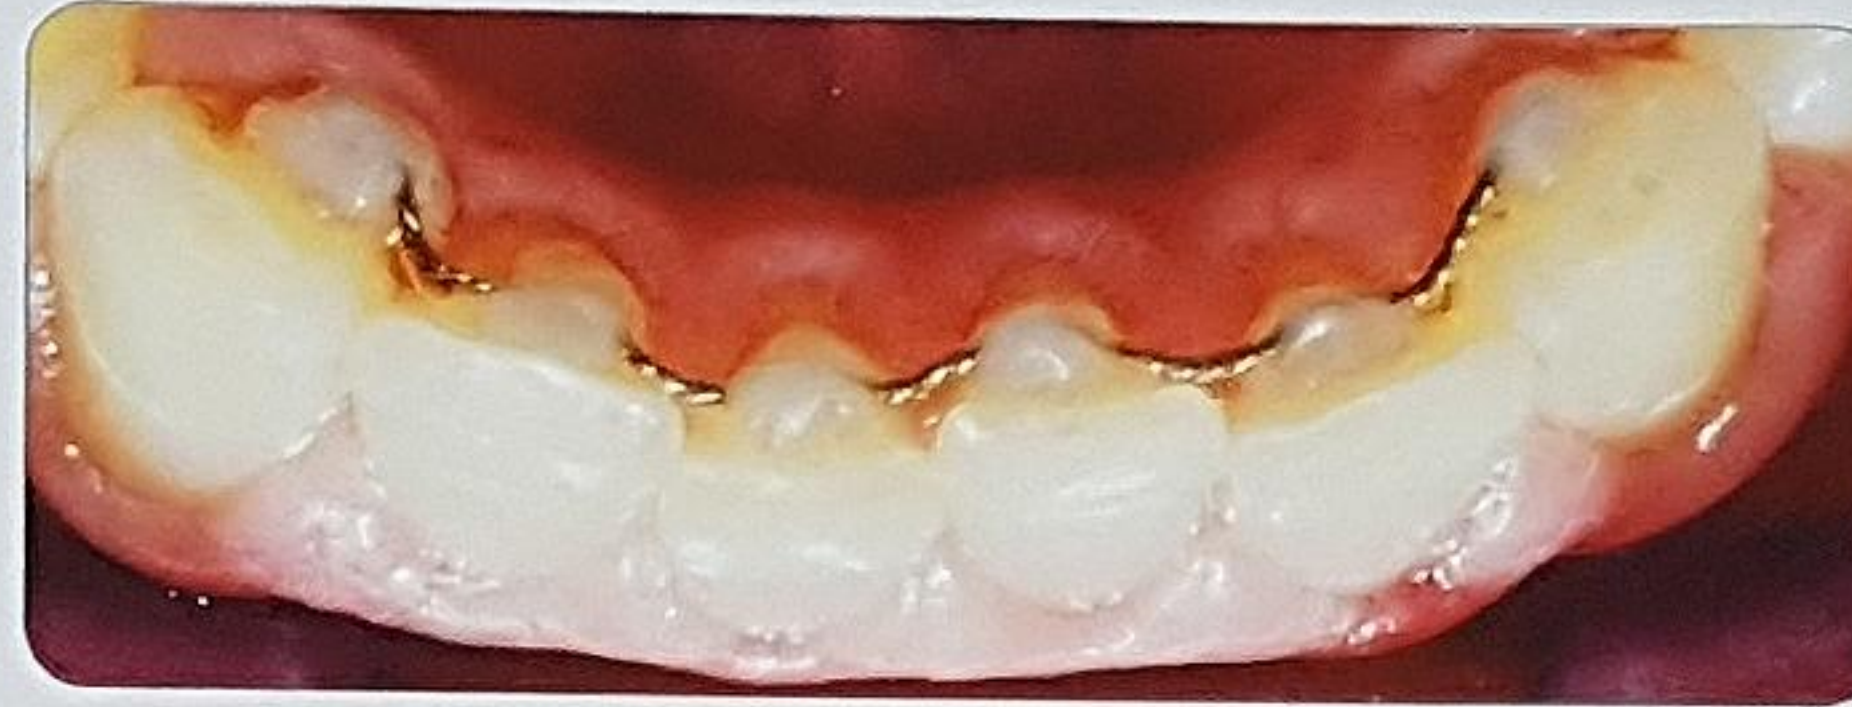

DIE VORTEILE

- Absolute Passgenauigkeit durch eine computergesteuerte Fertigung
- Perfekter Tragekomfort und angenehmes Mundgefühl
- Bessere Mundhygiene, zahnseide-tauglich
- Perfekter Halt für die Zähne, bei maximaler Elastizität: Metall mit Memory-Effect
- Biokompatibles Nitinol®
- Schnelleres Einsetzen
- 24-monatige Materialbruch-Garantie
- Weniger Nachbehandlungen notwendig
- Besonders für den Oberkiefer geeignet

DER VERGLEICH

Herkömmlicher Retainer